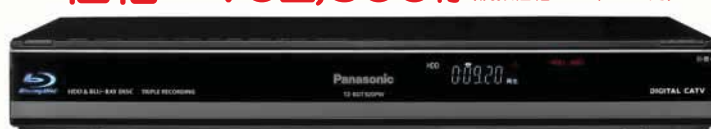

残す

3 番組同時録画可能

HDD 容量：1TB

ブルーレイ 3Dディスク対応

ディスク再生・ダビング可能

保証期間：1 年間

価格：102,600円 (税抜価格：95,000円)

外形寸法：高 59 mm × 幅 430 mm × 奥 249 mm