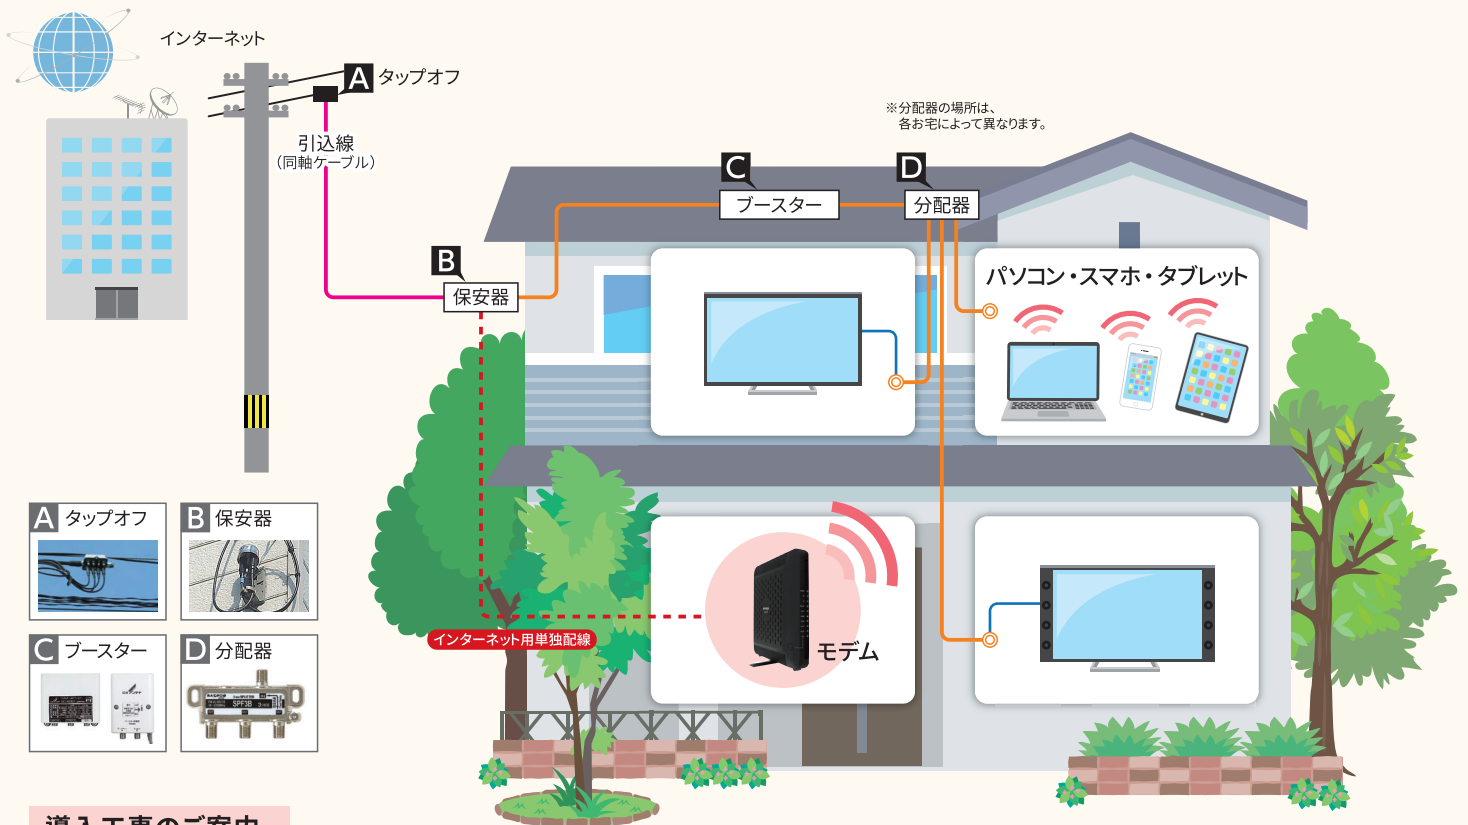

導入工事のご案内

導入工事のご案内

- ■(ケーブルテレビ) 近隣の電柱(タップオフ)から引込工事を行い、外壁に引留金具と保安器を取り付け、保安器部で宅内テレビ配線と接続します。
- ■(インターネット) 保安器からモデム設置のお部屋までインターネット用の配線工事を行います。エアコンダクトや換気口、通気口を利用して入線しますが、困難な場合は穴あけ工事を行います。

【ご新築・お建て替え時の注意事項】

- ●直列ユニットを使用した送り配線は、均一な電波レベルが確保できないため避けてください。
- ●同軸ケーブルは電柱にむけて、電気・電話と同じ場所から出してください。
- ●同軸ケーブルは「5C-FB」以上の高シールドタイプを使用してください。
- ●CATV用ブースターを設置する場合がありますので、分配器の近くに100V電源コンセントを設置してください。
- ●インターネット用の配線は、TV用とは別配線になりますので、事前に外壁からモデム設置場所までの入線をお願いします。

【別途工事費・物品代】

- ●CATV用ブースター(物品代+取付費) ……11,000円
- ●BS混合ブースター(物品代+取付費) ……22,000円

MEMO

ケーブルネット千曲

株式会社 信州ケーブルテレビジョン

お問い合わせ

TEL.026-272-1660

〒387-0011 千曲市杭瀬下4丁目178番地